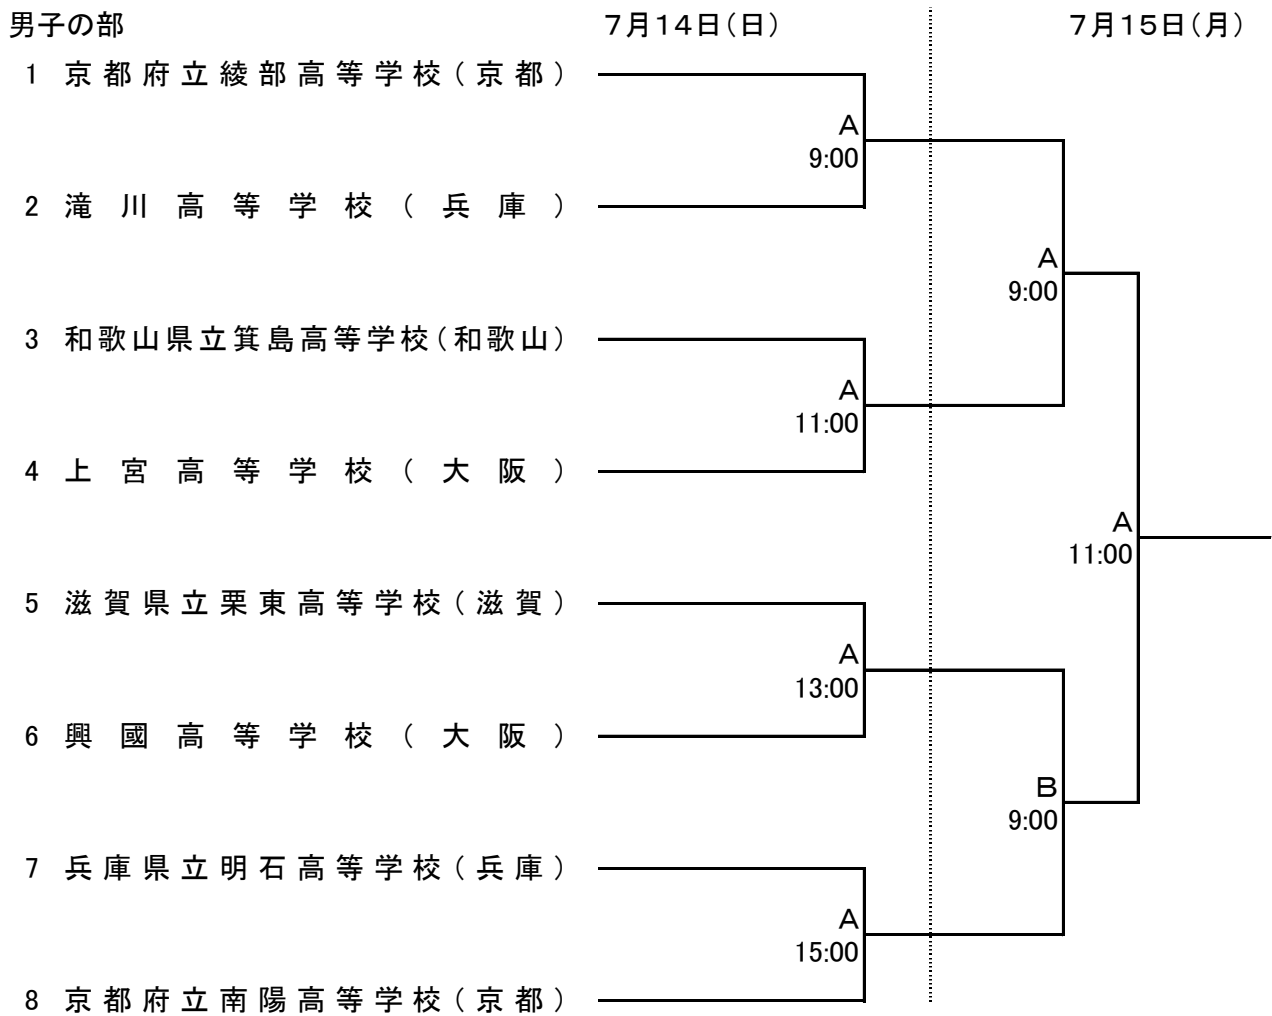

第62回 近畿高等学校ソフトボール選手権大会 組み合わせ表

連続試合となるチームがある場合には30分後にベンチ入りとする